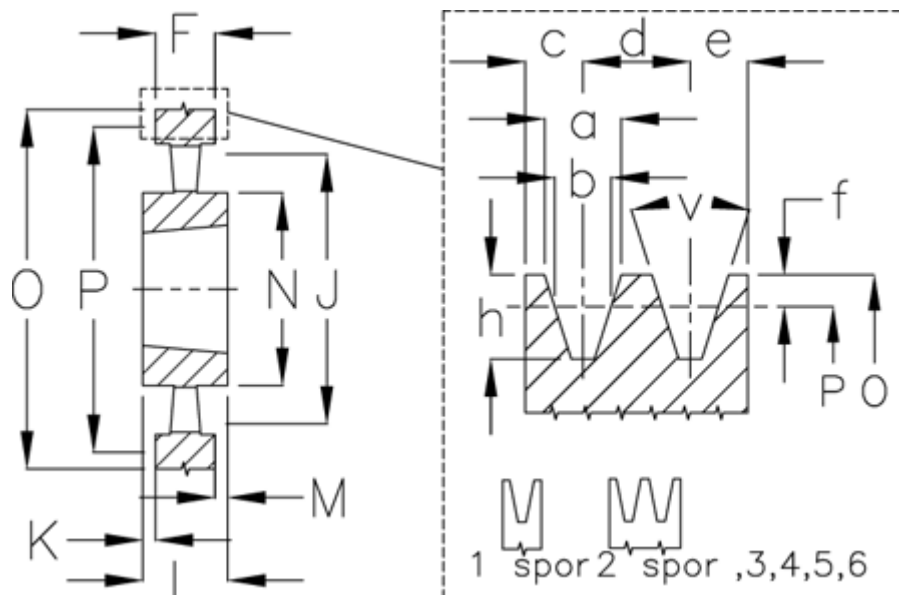

Varenummer: 604111040003

Beskrivelse: Kileremsskive SPB 400/3 TL3535

Mål

a	= 16.3	F	= 63	O	= 407.0
Antal spor	= 3	For bøsning	= 3535	P	= 400
b	= 14.0	h	= 17.5	Type	= SPB
Bøsning ø max.	= 90	J	= 357	v	= 38 grader
c	= 12.5	K	= 13		
d	= 19.0	L	= 89		
e	= 12.5	m	= 13.0		
f	= 3.5	N	= 175		